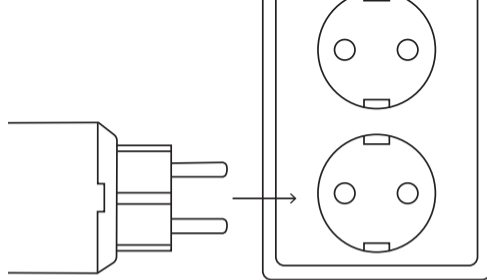

NEXA

MYCR-100 PLUG-IN DIMMER

NEXA AB, DATAVÄGEN 37B, 436 32 ASKIM, SWEDEN
info@nexa.se | www.nexa.se

- SV** Sätt mottagaren i eluttaget.
- EN** Plug the receiver into a power socket.
- NO** Koble mottakeren til stikkontakten.
- FI** Kytke vastaanotin pistorasiaan.

x 2

- SV** Ansluten lampa blinker 2 gånger.
- EN** The connected light flashes twice.
- NO** Tilkoblet lampe blinker to ganger.
- FI** Yhdistetty valo vilkkuu 2 kertaa.

SVENSKA – TEKNISK DATA**MYCR-100: PLUG-IN DIMMER**

Strömkälla	220-240 V~50 Hz
Max. last	20-100 W
Max. last LED	3-25 W
Protokoll	System Nexa
Räckvidd	upp till 30 m
Minnesplatser	32
Egenförbrukning	< 1 W
IP klassificering	IP20, inomhusbruk
Mått, Ø	48 mm

ENGLISH – TECHNICAL DATA**MYCR-100: PLUG-IN DIMMER**

Power supply	220-240 V~50 Hz
Max. load	20-100 W
Max. load, LED	3-25 W
Protocol	System Nexa
Range	up to 30 m
Memory slots	32
Internal consumption	< 1 W
IP rating	IP20, indoor use
Size, Ø	48 mm