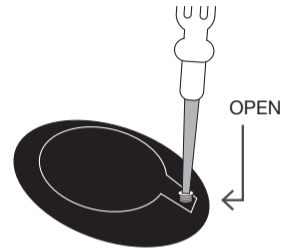

# NEXA

**MGDR-3500/SET**

PLUG-IN ON/OFF – OUTDOOR  
AND MINI REMOTE CONTROL

QUICK START GUIDE

REMOTE CONTROL

On/På/Päälle	1 x click
Off/Av/Pois	2 x click

**SV** Sätt mottagaren i eluttaget.

**EN** Plug the receiver into a power socket.

**NO** Koble mottakeren til stikkontakten.

**FI** Kytke vastaanotin pistorasiaan.

**SV** Tryck kort på fjärrkontrollens knapp inom 6 sekunder.

**EN** Briefly press the button on the remote control within 6 seconds.

**MINIFJERNKONTROLL**

Batteri	1 x 3 V CR2450
Mål	37 x 53 x 14 mm

*Du finner fullstendig bruksanvisning på nexa.se*

**SUOMI – TEKNISET TIEDOT****MGDR-3500 – PISTOTULPPA PÄÄLLE/POIS**

Syöttövirta	220-240 V~50 Hz
Maksimikuorma	3500 W
LEDin maksimikuorma	350 W
Protokolla	System Nexa
Kantama	jopa 30 m
Muistipaikat	32
Oma kulutus	< 1 W
IP-luokitus	IP44, ulkokäyttöön
Mitat, Ø	53 mm