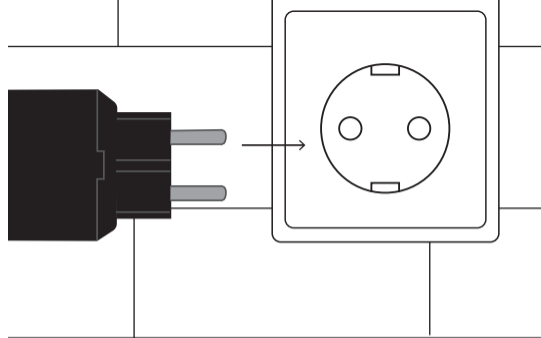

## MGDR-3500/SET PLUG-IN ON/OFF – OUTDOOR AND MINI REMOTE CONTROL

NEXA AB, DATAVÄGEN 37B, 436 32 ASKIM, SWEDEN  
info@nexa.se | www.nexa.se

- SV** Sätt mottagaren i eluttaget.
- EN** Plug the receiver into a power socket.
- NO** Koble mottakeren til stikkontakten.
- FI** Kytke vastaanotin pistorasiaan.

Strömkälla	220-240 V~50 Hz
Max. last	3500 W
Max. last LED	350 W
Protokoll	System Nexa
Räckvidd	upp till 30 m
Minnesplatser	32
Egenförbrukning	< 1 W
IP klassificering	IP44, utomhusbruk
Mått, Ø	53 mm

**MINIFJÄRRKONTROLL**

Batteri	1 x 3 V CR2450
Mått	37 x 53 x 14 mm

*Komplett manual finns på nexa.se*

**ENGLISH – TECHNICAL DATA****MGDR-3500 – PLUG-IN ON/OFF**

Power supply	220-240 V~50 Hz
Max. load	3500 W
Max. load, LED	350 W
Protocol	System Nexa
Range	up to 30 m
Memory slots	32
Internal consumption	< 1 W
IP rating	IP44, outdoor use
Size, Ø	53 mm

**MINI REMOTE CONTROL**

Battery	1 x 3 V CR2450
Size	37 x 53 x 14 mm

*A complete manual is available at nexa.se*

**NORSK – TEKNISKE SPESIFIKASJONER****MGDR-3500 – PLUG-IN PÅ/AV**

Strømforsyning	220-240 V~50 Hz
Maks. belastning	3500 W
Maks. belastning LED	350 W
Protokoll	System Nexa
Rekkevidde	opptil 30 m
Minneplasser	32
Egetforbruk	< 1 W
IP-klassifisering	IP44, utendørsbruk
Mål, Ø	53 mm