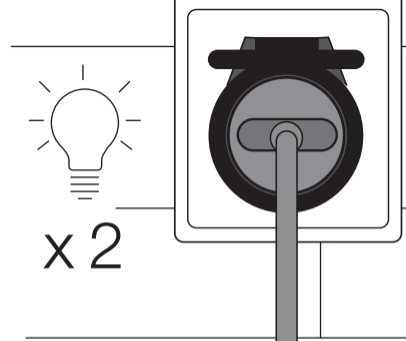

SV Ansluten lampa blinker 2 gånger.

EN The connected light flashes twice.

NO Tilkoblet lampe blinker to ganger.

FI Yhdistetty valo vilkkuu 2 kertaa.