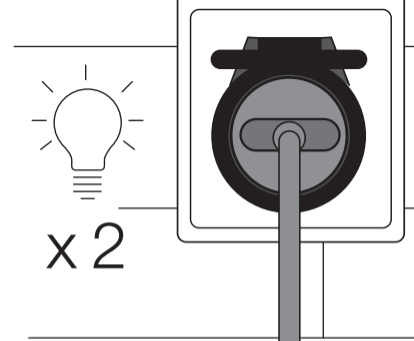

## MGDR-3500/SET PLUG-IN ON/OFF – OUTDOOR AND MINI REMOTE CONTROL

NEXA AB, DATAVÄGEN 37B, 436 32 ASKIM, SWEDEN  
info@nexa.se | www.nexa.se

- SV** Sätt mottagaren i eluttaget.
- EN** Plug the receiver into a power socket.
- NO** Koble mottakeren til stikkontakten.
- FI** Kytke vastaanotin pistorasiaan.

- SV** Tryck på "PÅ" knappen för vald kanal på valfri System Nexa fjärrkontroll inom 6 sekunder.
- EN** Press the "ON" button for the selected channel on any System Nexa remote control within 6 seconds.
- NO** Trykk på "PÅ"-knappen for valgt kanal på valgfri System Nexa-fjernkontroll innen 6 sekunder.
- FI** Paina valitun kanavan Päälle-painiketta haluamastasi System Nexa -kauko-ohjaimesta kuuden sekunnin kuluessa