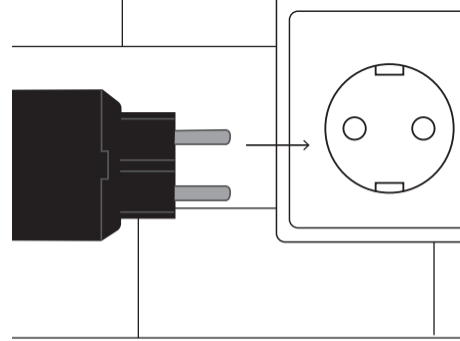

# NEXA

**MGDR-3500/SET**

PLUG-IN ON/OFF – OUTDOOR  
AND MINI REMOTE CONTROL

QUICK START GUIDE

REMOTE CONTROL

On/På/Päälle	1 x click
Off/Av/Pois	2 x click

**SV** Sätt mottagaren i eluttaget.

**EN** Plug the receiver into a power socket.

**NO** Tilkoblet lampe blinker to ganger.

**FI** Yhdistetty valo vilkkuu 2 kertaa.

**SVENSKA – TEKNISK DATA****MGDR-3500 – PLUG-IN PÅ/AV**

Strömkälla	220-240 V~50 Hz
Max. last	3500 W
Max. last LED	350 W
Protokoll	System Nexa
Räckvidd	upp till 30 m
Minnesplatser	32
Egenförbrukning	< 1 W
IP klassificering	IP44, utomhusbruk
Mått, Ø	53 mm

**MINIFJÄRRKONTROLL**

Batteri	1 x 3 V CR2450
Mått	37 x 53 x 14 mm

*Komplett manual finns på nexa.se*

**ENGLISH – TECHNICAL DATA****MGDR-3500 – PLUG-IN ON/OFF**

Power supply	220-240 V~50 Hz
Max. load	3500 W
Max. load, LED	350 W
Protocol	System Nexa
Range	up to 30 m
Memory slots	32
Internal consumption	< 1 W
IP rating	IP44, outdoor use
Size, Ø	53 mm

**MINI REMOTE CONTROL**

Battery	1 x 3 V CR2450
Size	37 x 53 x 14 mm

*A complete manual is available at nexa.se*

**NORSK – TEKNISKE SPESIFIKASJONER****MGDR-3500 – PLUG-IN PÅ/AV**

Strømforsyning	220-240 V~50 Hz
Maks. belastning	3500 W
Maks. belastning LED	350 W
Protokoll	System Nexa
Rekkevidde	opptil 30 m
Minneplasser	32
Egetforbruk	< 1 W
IP-klassifisering	IP20, utendørsbruk
Mål, Ø	53 mm